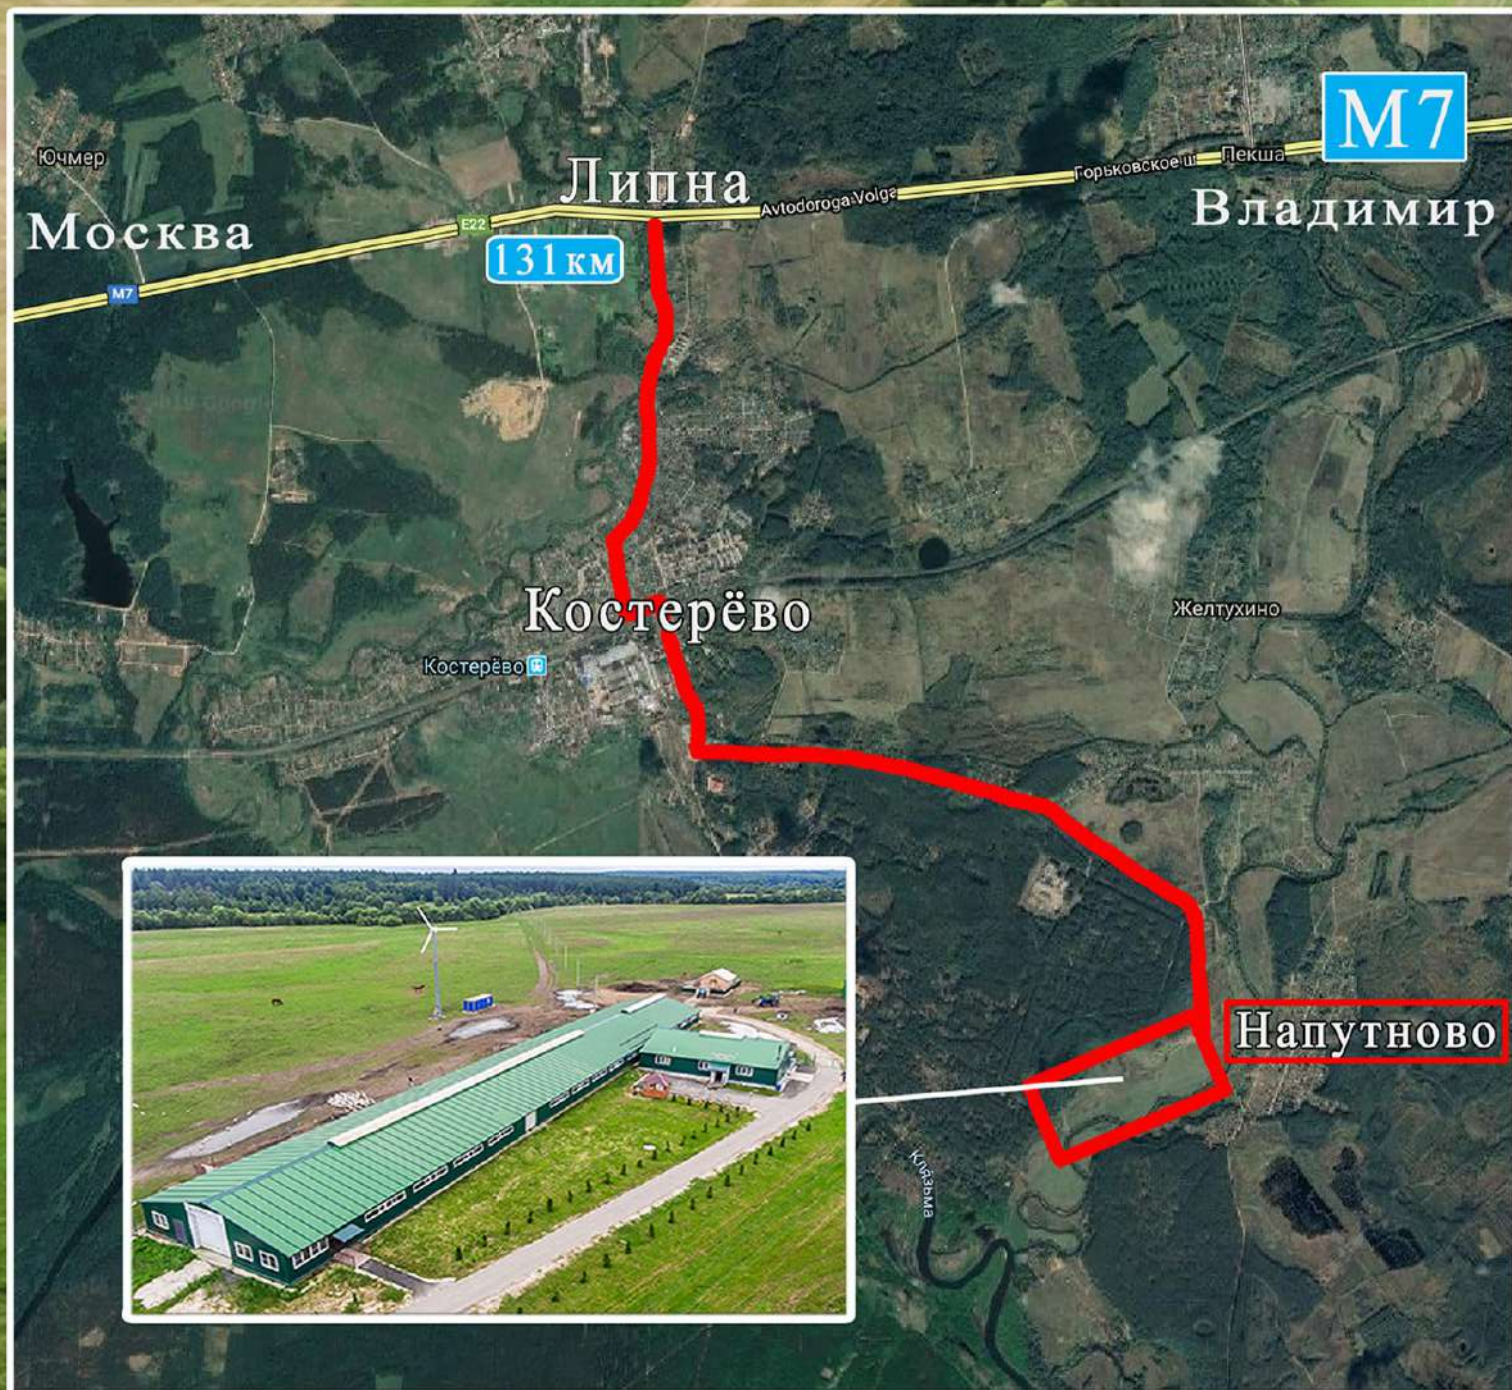

Маршрут: 131 км автодороги М-7 Москва - Владимир,
поворот направо в сторону нп Костерёво, далее 8 км
до д.Напутново.

ООО «РАДИОСТРОЙКОМПЛЕКС», владеет на правах собственности земельным участком (земли сельскохозяйственного назначения) площадью 80 га в Петушинском районе Владимирской области, близ деревни Напутново на котором обустроено современное фермерское хозяйство, включающее в себя: